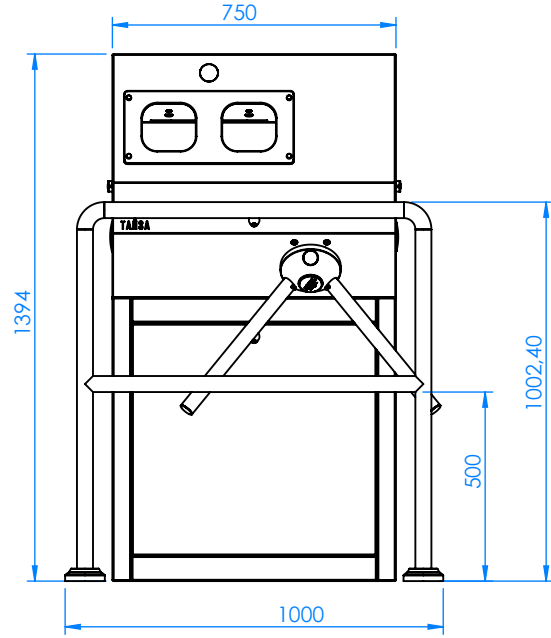

Tripod Turnstiles

HAND HYGIENE TRIPOD HJT 2020 LTT 313E

Robust turnstiles for heavy traffic use with stainless steel arms. Bi-directional, logic controlled, LED indicators included on both entrance and exit sides. Hand operated; hand operated with drop arm; motor driven with drop arm options available.

B

C

D

	İsim / Name	Tarih / Date	İmza / Signature	Ölçek / Scale:	1:20	Ağırlık / Weight :	89.2346Kg
Çizen / Drawing	Furkan ŞİŞMAN	6.05.2021		Parça / Montaj Adı Part / Assembly Name:			
Onay / Appobation	Kenan ERSOY			SOL EL			
				Parça / Montaj Kodu Part / Assembly Code:		PDM No:	Sayfa / Page
				PDM0166-DURAPOD DT-590-GNL-00-00		21-133884	1-1
						Sayfa Formatı/ Sheet Format	A4

C

D

	İsim / Name	Tarih / Date	İmza / Signature	Ölçek / Scale:	1:20	Ağırlık / Weight :	89.2872Kg	
Çizen / Drawing	Furkan ŞİŞMAN	6.05.2021		Parça / Montaj Adı Part / Assembly Name:				
Onay / Appobation	Kenan ERSOY			SAĞ EL				
				Parça / Montaj Kodu Part / Assembly Code:		PDM No:	Sayfa / Page	Sayfa Formatı/ Sheet Format
				PDM0166-DURAPOD DT-590-GNL-00-00		21-133884	1-2	A4