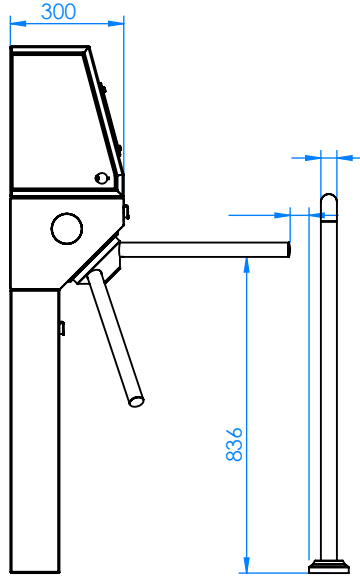

B

C

D

	İsim / Name	Tarih / Date	İmza / Signature	Ölçek / Scale:	1:20	Ağırlık / Weight :	89.2346Kg
Çizen / Drawing	Furkan ŞİŞMAN	6.05.2021		Parça / Montaj Adı Part / Assembly Name:			
Onay / Appobation	Kenan ERSOY			SOL EL			
				Parça / Montaj Kodu Part / Assembly Code:		PDM No:	Sayfa / Page
				PDM0166-DURAPOD DT-590-GNL-00-00		21-133884	1-1
						Sayfa Formatı/ Sheet Format	A4

C

D

	İsim / Name	Tarih / Date	İmza / Signature	Ölçek / Scale:	1:20	Ağırlık / Weight :	89.2872Kg	
Çizen / Drawing	Furkan ŞİŞMAN	6.05.2021		Parça / Montaj Adı Part / Assembly Name:				
Onay / Appobation	Kenan ERSOY			SAĞ EL				
				Parça / Montaj Kodu Part / Assembly Code:		PDM No:	Sayfa / Page	Sayfa Formatı/ Sheet Format
				PDM0166-DURAPOD DT-590-GNL-00-00		21-133884	1-2	A4