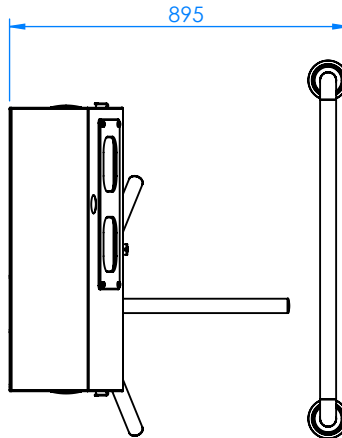

B

C

D

	İsim / Name	Tarih / Date	İmza / Signature	Ölçek / Scale:	1:20	Ağırlık / Weight :	89.2346Kg
Çizen / Drawing	Furkan ŞİŞMAN	6.05.2021		Parça / Montaj Adı Part / Assembly Name:			
Onay / Appobation	Kenan ERSOY			SOL EL			
				Parça / Montaj Kodu Part / Assembly Code:		PDM No:	Sayfa / Page
				PDM0166-DURAPOD DT-590-GNL-00-00		21-133884	1-1
						Sayfa Formatı/ Sheet Format	A4

1

2

3

4

5

6

A

B

C

D

	İsim / Name	Tarih / Date	İmza / Signature	Ölçek / Scale:	1:20	Ağırlık / Weight :	89.2872Kg	
Çizen / Drawing	Furkan ŞİŞMAN	6.05.2021		Parça / Montaj Adı Part / Assembly Name:				
Onay / Appobation	Kenan ERSOY			SAĞ EL				
				Parça / Montaj Kodu Part / Assembly Code:		PDM No:	Sayfa / Page	Sayfa Formatı/ Sheet Format
				PDM0166-DURAPOD DT-590-GNL-00-00		21-133884	1-2	A4