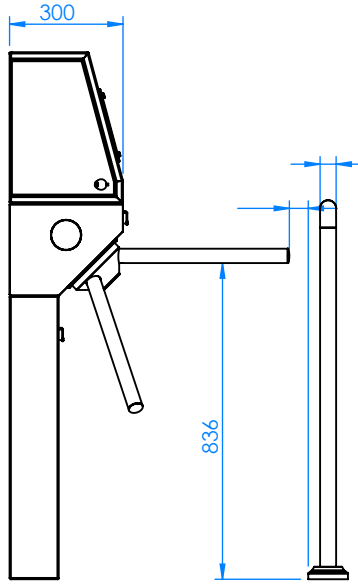

B

C

D

	İsim / Name	Tarih / Date	İmza / Signature	Ölçek / Scale:	1:20	Ağırlık / Weight :	89.2346Kg
Çizen / Drawing	Furkan ŞİŞMAN	6.05.2021		Parça / Montaj Adı Part / Assembly Name:			
Onay / Appobation	Kenan ERSOY			SOL EL			
				Parça / Montaj Kodu Part / Assembly Code:		PDM No:	Sayfa / Page
				PDM0166-DURAPOD DT-590-GNL-00-00		21-133884	1-1
						Sayfa Formatı/ Sheet Format	A4

1

2

3

4

5

6

A

B

C

D

	İsim / Name	Tarih / Date	İmza / Signature	Ölçek / Scale:	1:20	Ağırlık / Weight :	89.2872Kg	
Çizen / Drawing	Furkan ŞİŞMAN	6.05.2021		Parça / Montaj Adı Part / Assembly Name:				
Onay / Appobation	Kenan ERSOY			SAĞ EL				
				Parça / Montaj Kodu Part / Assembly Code:		PDM No:	Sayfa / Page	Sayfa Formatı/ Sheet Format
				PDM0166-DURAPOD DT-590-GNL-00-00		21-133884	1-2	A4