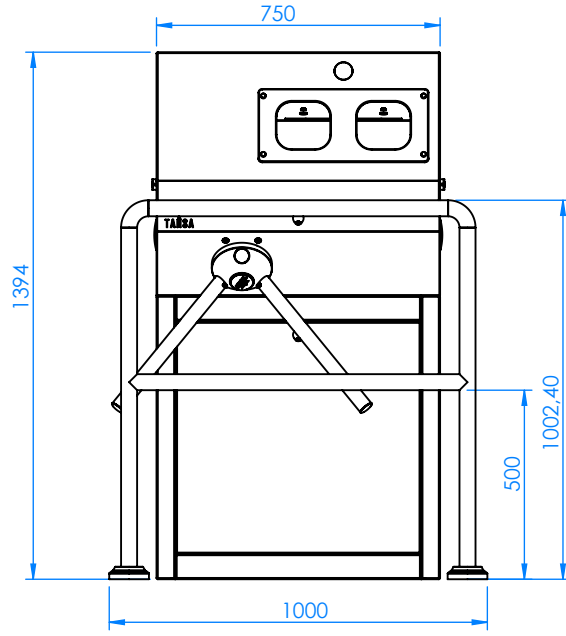

B

C

D

	İsim / Name	Tarih / Date	İmza / Signature	Ölçek / Scale:	1:20	Ağırlık / Weight :	89.2346Kg
Çizen / Drawing	Furkan ŞİŞMAN	6.05.2021		Parça / Montaj Adı Part / Assembly Name:			
Onay / Appobation	Kenan ERSOY			SOL EL			
				Parça / Montaj Kodu Part / Assembly Code:		PDM No:	Sayfa / Page
				PDM0166-DURAPOD DT-590-GNL-00-00		21-133884	1-1
						Sayfa Formatı/ Sheet Format	A4

1

2

3

4

5

6

A

B

C

D

	İsim / Name	Tarih / Date	İmza / Signature	Ölçek / Scale:	1:20	Ağırlık / Weight :	89.2872Kg	
Çizen / Drawing	Furkan ŞİŞMAN	6.05.2021		Parça / Montaj Adı Part / Assembly Name:				
Onay / Appobation	Kenan ERSOY			SAĞ EL				
				Parça / Montaj Kodu Part / Assembly Code:		PDM No:	Sayfa / Page	Sayfa Formatı/ Sheet Format
				PDM0166-DURAPOD DT-590-GNL-00-00		21-133884	1-2	A4