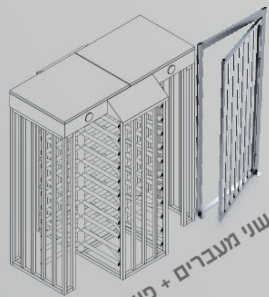

יתרונות

- ✓ בקרת כניסה/יציאה
- ✓ כניסה/יציאה דו כיוונית
- ✓ רמת אבטחה - מרתיע +
- ✓ חסכון משמעותי בכוח אדם
- ✓ עשוי ממתכת בסטנדרט גבוהה
- ✓ מצב חירום - ביטול נעילה

אביזרים

- פאל ל חצנים
- שלט רחוק
- דלת פשפש/חירום
- עמדת תשלום
- פלטה תחתונה מנירוסטה
- מנגנון התראה לבלתי מורשה
- מנגנון הרכבת קוראים
- תנור חימום

אפשרויות העמדה

תכנון מתבצע בהתאם לתנאי השטח ו/או כוונת אדריכלית ולפי צרכי לקוח.

3 כנפיים

4 כנפיים

3/4 גובה

זכוכית

שער קרוסלה (סבסבת) משמש לסינון ובקרה של הולכי רגל בכניסה למתחם, ע"י שימוש באמצעי בקרת כניסה, ניתן לבצע כניסה מבוקרת ויציאה מבוקרת, או רק יציאה חופשית, וגם אפשרויות אחרות. מתאים לשימוש פנים וחוץ. החומרים מהם עשויות הקרוסלות הן נירוסטה והן מתכת פלדה מגולוון, כדי להקנות אריכות חיים לשנים רבות.

הקרוסלות מתאימות לכניסות מבוקרות כגון: מוסדות ממשלתיים, אתרים ביטחוניים, מקוואות, מוסדות לימוד אקדמיים, אתרי בניה, בריכות שחייה קאנטרי ועוד.

רום טכנולוגיות מעניקים ליווי מקצועי ומביאים עבודכם את הפתרונות המתקדמים והטובים בענף.