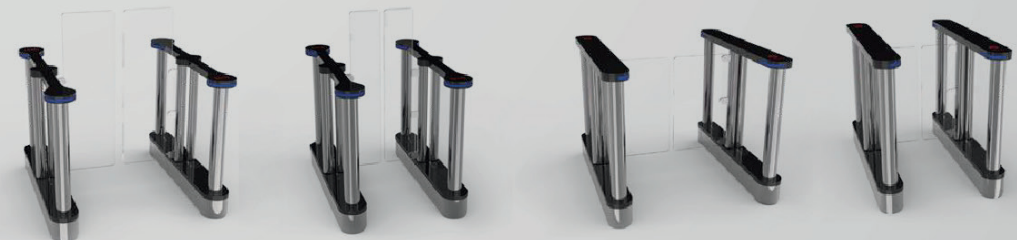

RT LTOP 551 H

RT LTOP 551

RT LTOP 501 H

RT LTOP 501

RT VS BOLD

RT VS 170

קרוסלה נמוכה נמוכה טריפוד משמשת לבקרת כניסה בעזרת אמצעי זיהוי כדי לאפשר למורשים להכנס או לצאת למתחם המבוקר. מתאים לשימוש פנים, ניתן להתקין בכל כניסה שנדרש בה יישום מעשי.