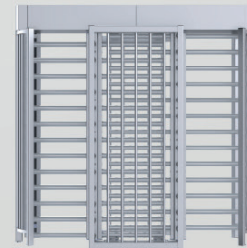

## אפשרויות העמדה

תכנון מתבצע בהתאם לתנאי השטח ו/או כוונת אדריכלית ולפי צרכי לקוח.

3 כנפיים

RT MAX MRT 602

RT MAX MRT 600

4 כנפיים

RT MAX MRF 582

RT MAX MRF 580

3/4 גובה

RT LFT 104 D

RT LFT 104

זכוכית

RT GLASS 500

RT GLASS 501

שער קרוסלה (סבסבת) משמש לסינון ובקרה של הולכי רגל בכניסה למתחם, ע"י שימוש באמצעי בקרת כניסה, ניתן לבצע כניסה מבוקרת ויציאה מבוקרת, או רק יציאה חופשית, וגם אפשרויות אחרות. מתאים לשימוש פנים וחוץ. החומרים מהם עשויות הקרוסלות הן נירוסטה והן מתכת פלדה מגולוון, כדי להקנות אריכות חיים לשנים רבות.