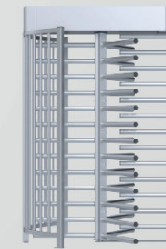

## אפשרויות העמדה

תכנון מתבצע בהתאם לתנאי השטח ו/או כוונת אדריכלית ולפי צרכי לקוח.

3 כנפיים

RT MAX MRT 602

RT MAX MRT 600

4 כנפיים

RT MAX MRF 582

RT MAX MRF 580

3/4 גובה

RT LFT 104 D

RT LFT 104

זכוכית

RT GLASS 500

RT GLASS 501

שער קרוסלה (סבסבת) משמש לסינון ובקרה של הולכי רגל בכניסה למתחם, ע"י שימוש באמצעי בקרת כניסה, ניתן לבצע כניסה מבוקרת ויציאה מבוקרת, או רק יציאה חופשית, וגם אפשרויות אחרות. מתאים לשימוש פנים וחוץ. החומרים מהם עשויות הקרוסלות הן נירוסטה והן מתכת פלדה מגולוון, כדי להקנות אריכות חיים לשנים רבות.