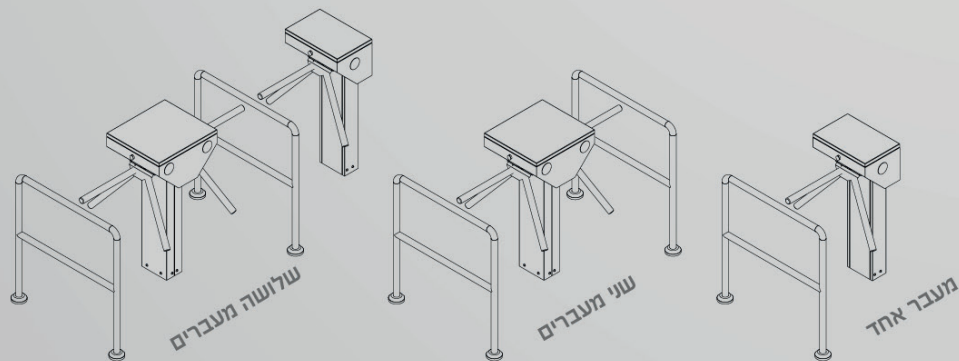

אפשרויות העמדה

תכנון מתבצע בהתאם לתנאי השטח ו/או תוכנית אדריכלית ולפי צרכי לקוח.